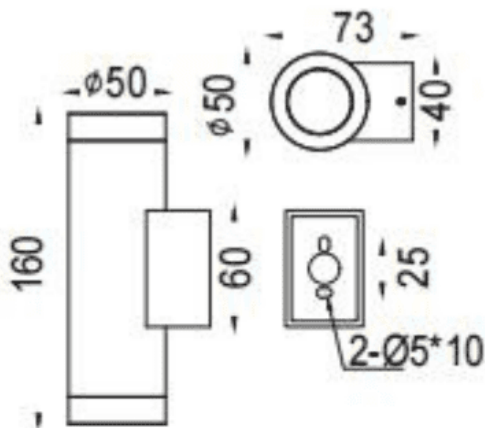

Dimensions

Product dimensions (mm) **ø53x73x160mm**

Esquema

| | |
|-------------------------------------|----------------------|
| Producto | |
| Potencia real (W) | 2x4 |
| Flujo luminoso real (lm) | 2x285 |
| Eficacia luminosa (lm/W) | 69.5 |
| Ángulo de apertura | 15 |
| Tiempo de vida | 50000h L70B10 |
| IP | IP65 |
| Equipo | ON-OFF |
| Temperatura de color (K) | 3000 |
| Consistencia de color (SDCM) | SDCM3 |
| CRI | 80 |
| IK | IK05 |

Curva fotométrica